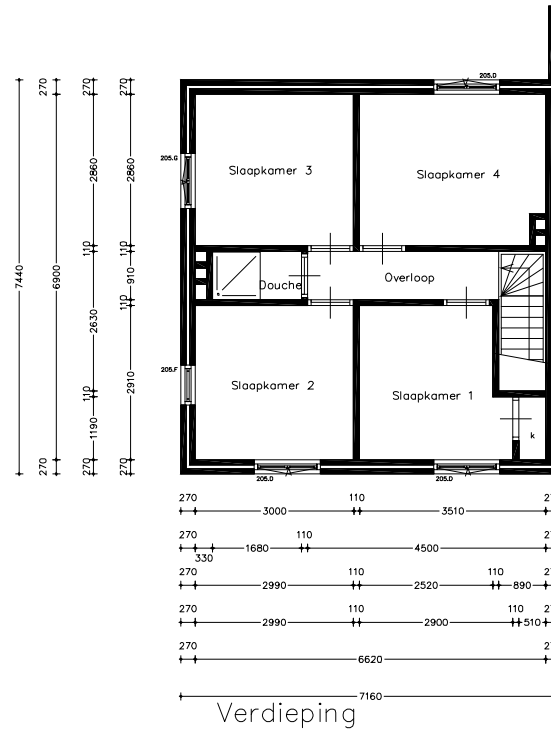

Bestandslocatie:	25012.30181.B0.EL
Schaal:	1:100
Aan deze tekening kunnen geen rechten ontleend worden.	

Stadlander