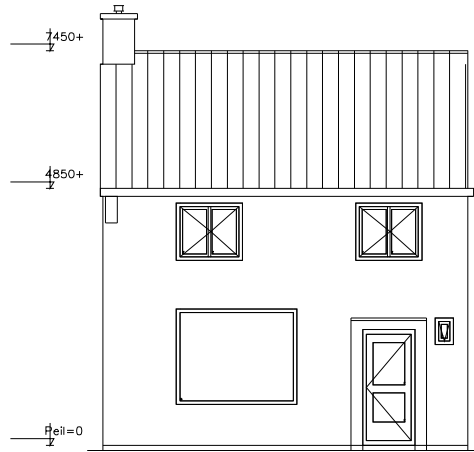

Bestandslocatie:	25012.30181.B0.EL
Schaal:	1:100
Aan deze tekening kunnen geen rechten ontleend worden.	

Stadlander
Rooseveltlaan 150
4624 DE Bergen op Zoom
tel. 0164 28 33 00
fax 0164 25 90 04
E-mail: info@stadlander.nl

Voorgevel