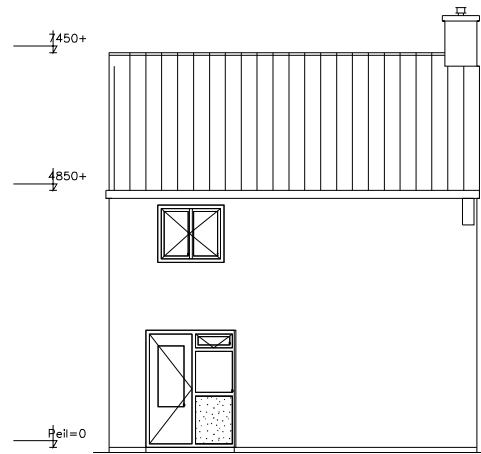

Voorgevel

Bestandslocatie:	25012.30181.B0.EL
Schaal:	1:100
Aan deze tekening kunnen geen rechten ontleend worden.	

Stadlander
Rooseveltaan 150
4624 De Bergen op Zoom
tel. 0164 28 33 00
fax 0164 25 90 04
E-mail: info@stadlander.nl