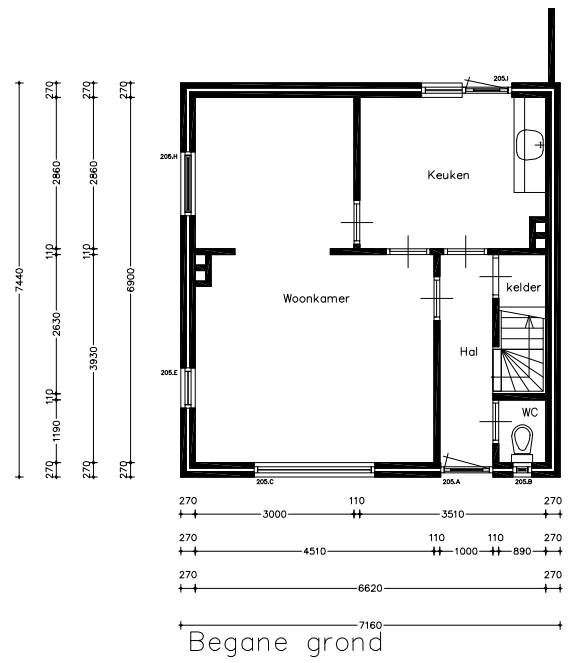

Bestandslocatie:	25012.30181.B0.EL
Schaal:	1:100
Aan deze tekening kunnen geen rechten ontleend worden.	

Stadlander
Rooseveltlaan 150
4624 DE Bergen op Zoom
tel. 0164 28 33 00
fax 0164 25 90 04
E-mail: info@stadlander.nl