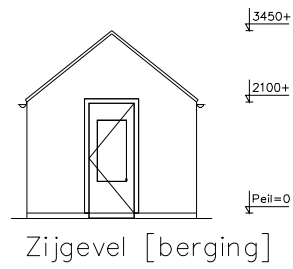

Bestandslocatie:	25012.30181.B0.EL
Schaal:	1:100
Aan deze tekening kunnen geen rechten ontleend worden.	

Stadlander
Rooseveltaan 150
4624 DE Bergen op Zoom
tel. 0164 28 33 00
fax 0164 25 90 04
E-mail: info@stadlander.nl