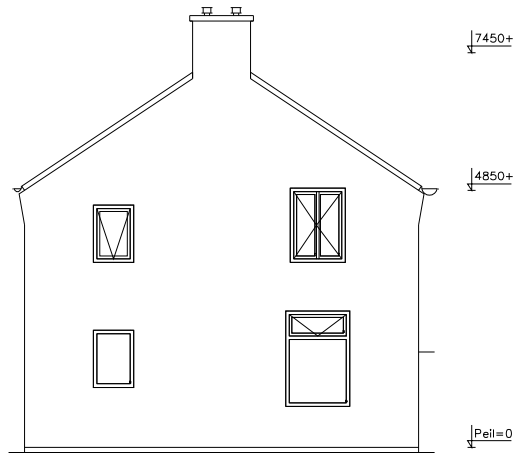

Bestandslocatie:	25012.30181.B0.EL
Schaal:	1:100
Aan deze tekening kunnen geen rechten ontleend worden.	

Stadlander
Rooseveltlaan 150
4624 DE Bergen op Zoom
tel. 0164 28 33 00
fax 0164 25 90 04
E-mail: info@stadlander.nl

Zijgevel