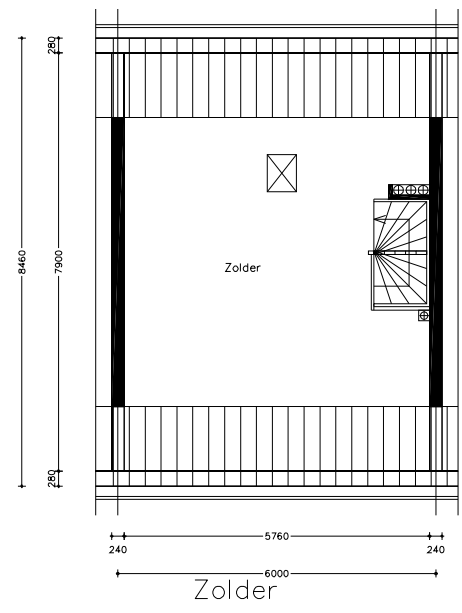

Bestandslocatie:	21011.10291.A0.TL
Schaal:	1:100
Aan deze tekening kunnen geen rechten ontleend worden.	

Stadlander
Rooseveltaan 150
4624 DE Bergen op Zoom
tel. 0164 28 33 00
fax 0164 25 90 04
E-mail: info@stadlander.nl