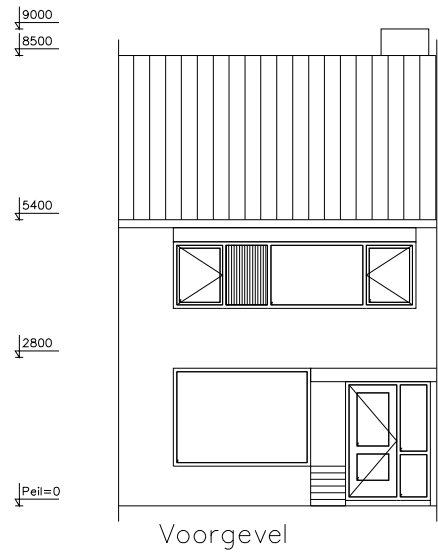

Bestandslocatie:	21011.10291.A0.TL
Schaal:	1:100
Aan deze tekening kunnen geen rechten ontleend worden.	

Stadlander
Rooseveltaan 150
4624 DE Bergen op Zoom
tel. 0164 28 33 00
fax 0164 25 90 04
E-mail: info@stadlander.nl