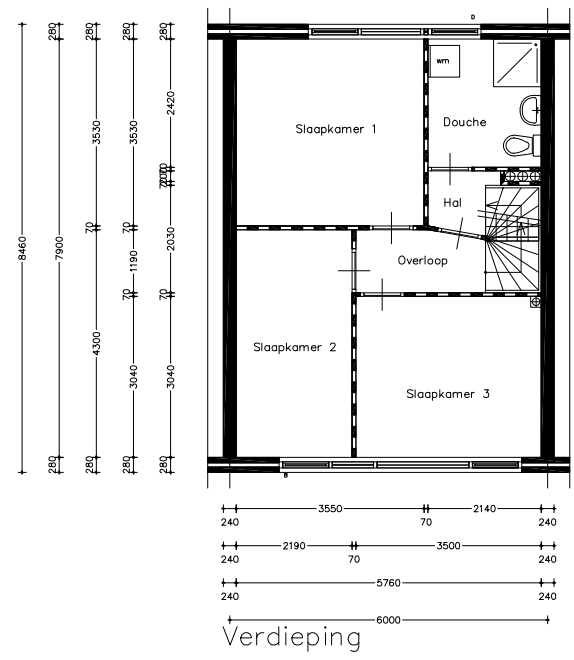

Bestandslocatie:	21011.10291.A0.TL
Schaal:	1:100
Aan deze tekening kunnen geen rechten ontleend worden.	

Stadlander
Rooseveltaan 150
4624 DE Bergen op Zoom
tel. 0164 28 33 00
fax 0164 25 90 04
E-mail: info@stadlander.nl