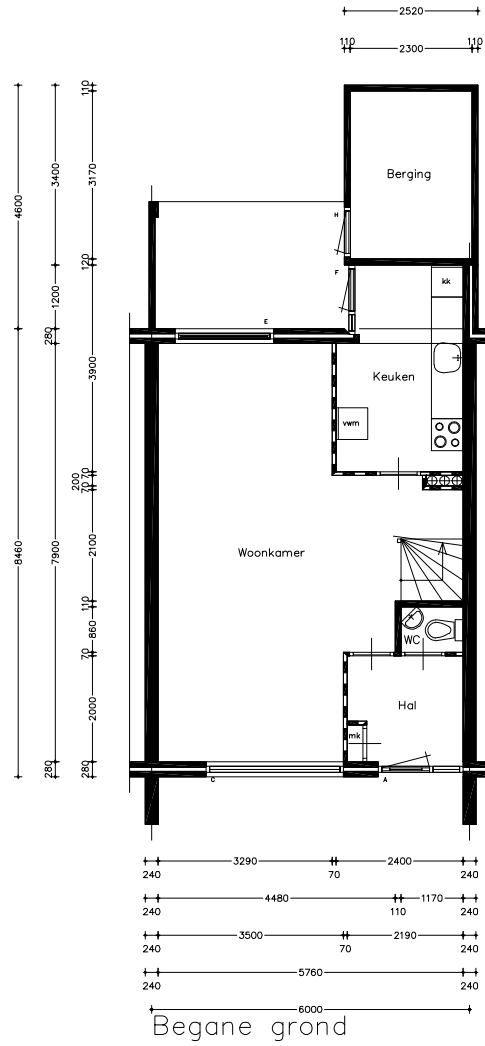

Bestandslocatie:	21011.10291.A0.TL
Schaal:	1:100
Aan deze tekening kunnen geen rechten ontleend worden.	

Stadlander