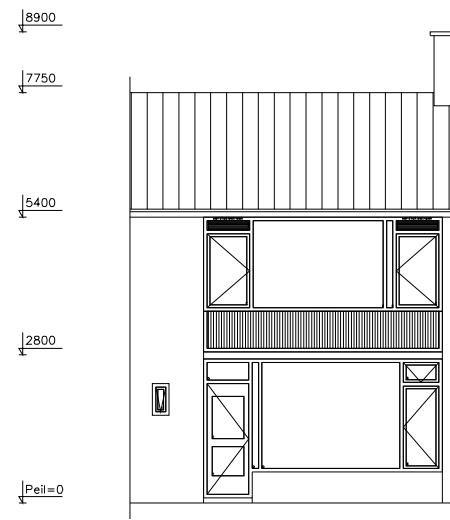

Bestandslocatie:	21030.10111.A0.TR
Schaal:	1:100
Aan deze tekening kunnen geen rechten ontleend worden.	

Stadlander
Rooseveltlaan 150
4624 DE Bergen op Zoom
tel. 0164 28 33 00
fax 0164 25 90 04
E-mail: info@stadlander.nl

Voorgevel