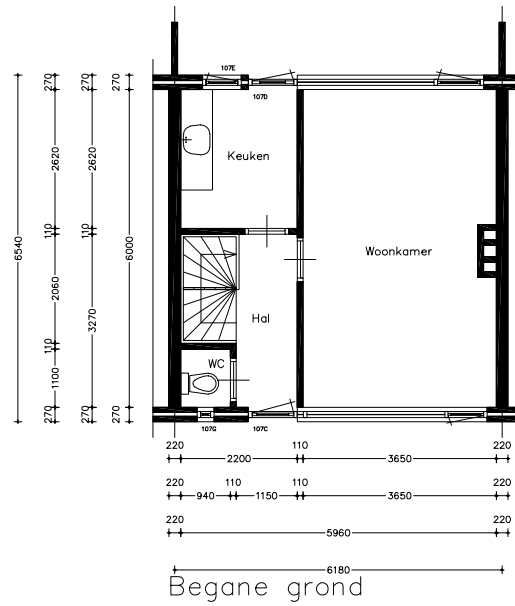

Bestandslocatie:	21030.10111.AO.TR
Schaal:	1:100
Aan deze tekening kunnen geen rechten ontleend worden.	

Stadlander
Rooseveltlaan 150
4624 DE Bergen op Zoom
tel. 0164 28 33 00
fax 0164 25 90 04
E-mail: info@stadlander.nl