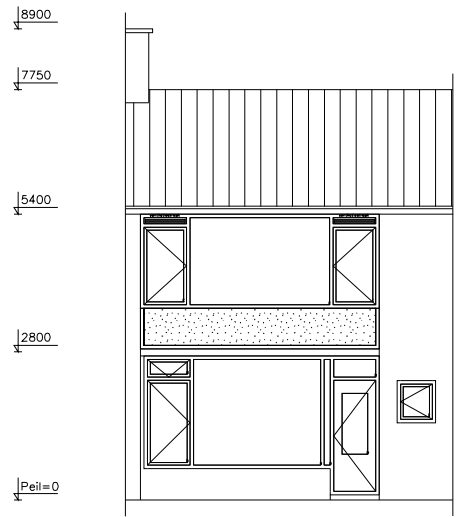

Bestandslocatie:	21030.10111.A0.TR
Schaal:	1:100
Aan deze tekening kunnen geen rechten ontleend worden.	

Stadlander
Rooseveltlaan 150
4624 DE Bergen op Zoom
tel. 0164 28 33 00
fax 0164 25 90 04
E-mail: info@stadlander.nl

Achtergevel