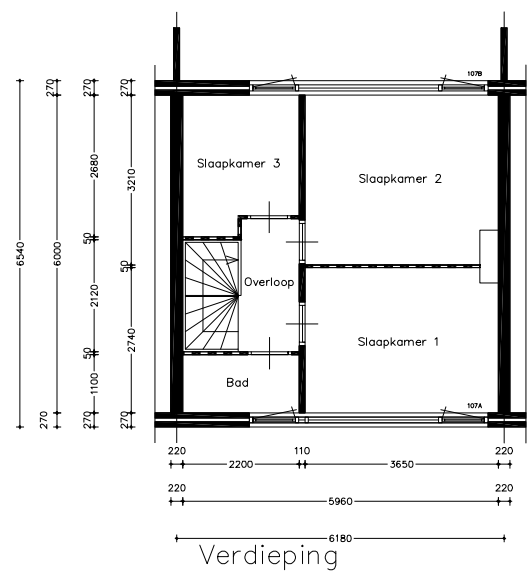

Bestandslocatie:	21030.10111.A0.TR
Schaal:	1:100
Aan deze tekening kunnen geen rechten ontleend worden.	

Stadlander
Rooseveltaan 150
4624 De Bergen op Zoom
tel. 0164 28 33 00
fax 0164 25 90 04
E-mail: info@stadlander.nl