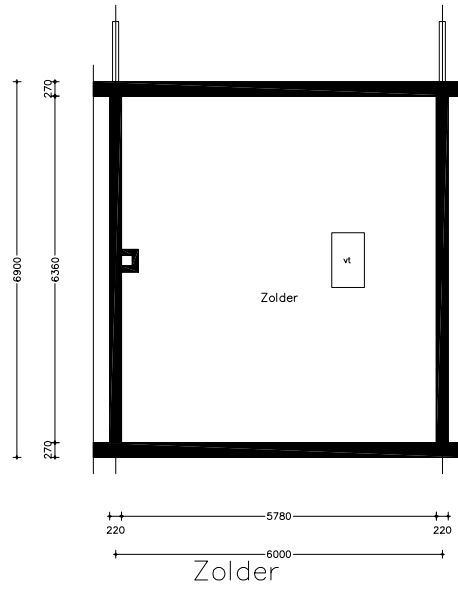

Bestandslocatie:	21028.10081.A0.TR
Schaal:	1:100
Aan deze tekening kunnen geen rechten ontleend worden.	

Stadlander
Rooseveltlaan 150
4624 DE Bergen op Zoom
tel. 0164 28 33 00
fax 0164 25 90 04
E-mail: info@stadlander.nl