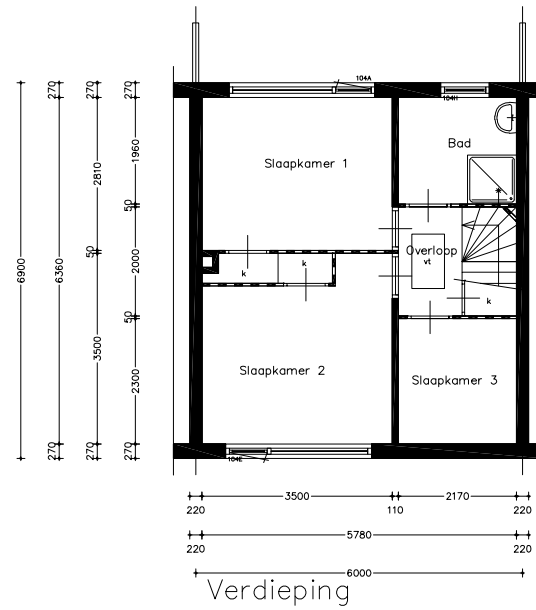

Bestandslocatie:	21028.10081.A0.TR
Schaal:	1:100
Aan deze tekening kunnen geen rechten ontleend worden.	

Stadlander
Rooseveltlaan 150
4624 DE Bergen op Zoom
tel. 0164 28 33 00
fax 0164 25 90 04
E-mail: info@stadlander.nl