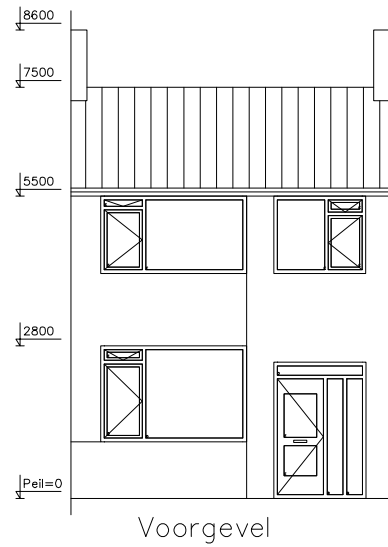

Bestandslocatie:	21028.10081.A0.TR
Schaal:	1:100
Aan deze tekening kunnen geen rechten ontleend worden.	

Stadlander
Rooseveltlaan 150
4624 DE Bergen op Zoom
tel. 0164 28 33 00
fax 0164 25 90 04
E-mail: info@stadlander.nl