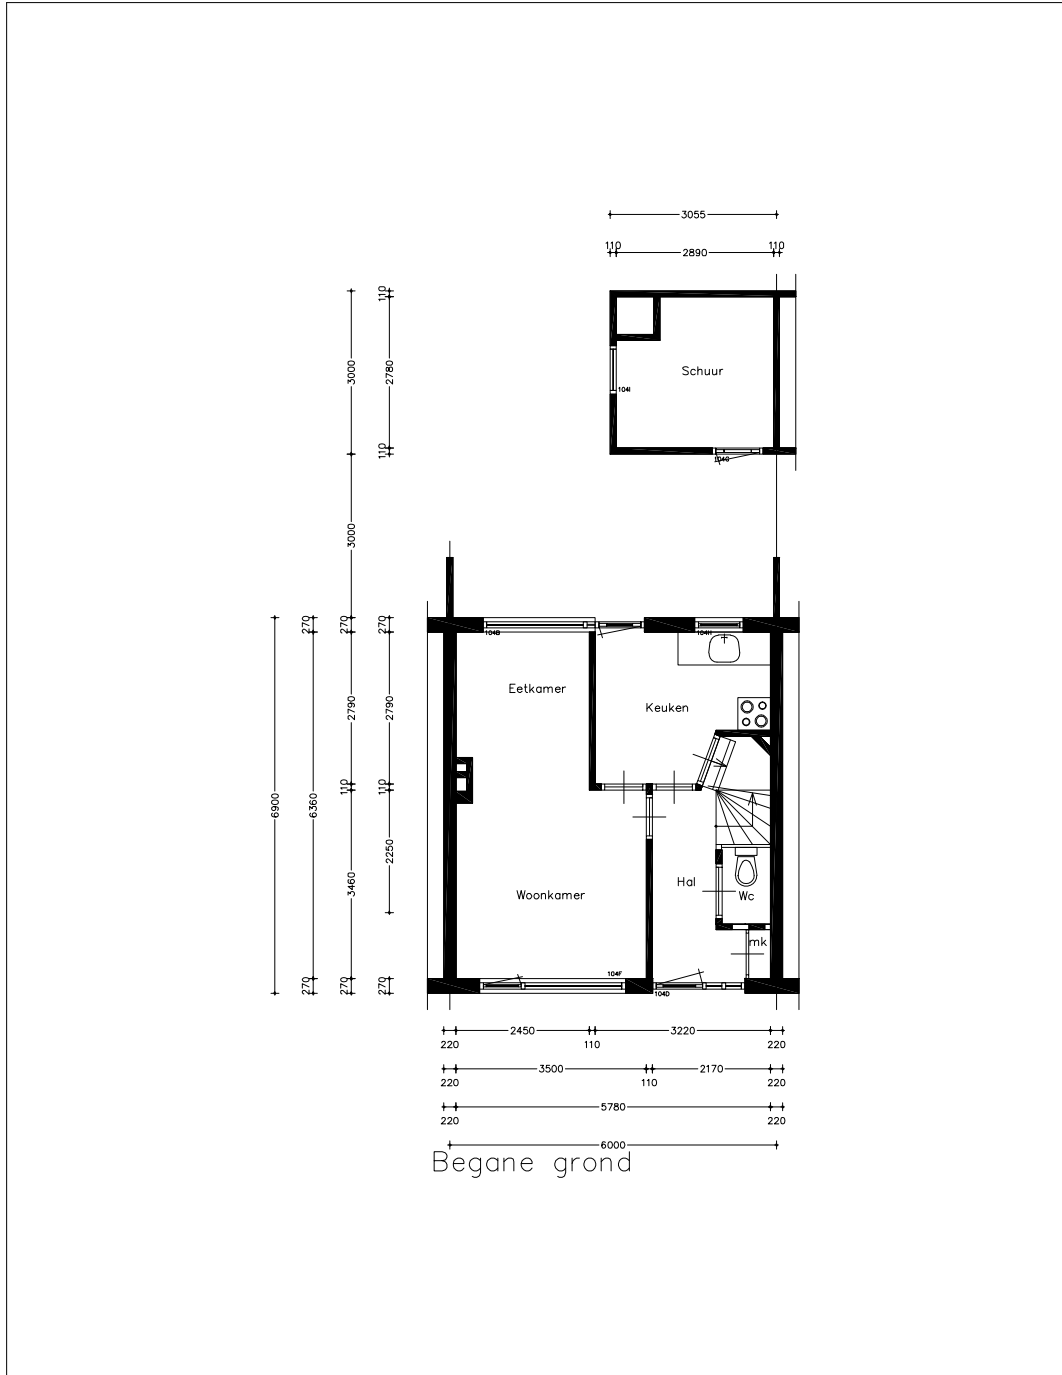

Bestandslocatie:	21028.10081.A0.TR
Schaal:	1:100
Aan deze tekening kunnen geen rechten ontleend worden.	

Stadlander
Rooseveltlaan 150
4624 DE Bergen op Zoom
tel. 0164 28 33 00
fax 0164 25 90 04
E-mail: info@stadlander.nl