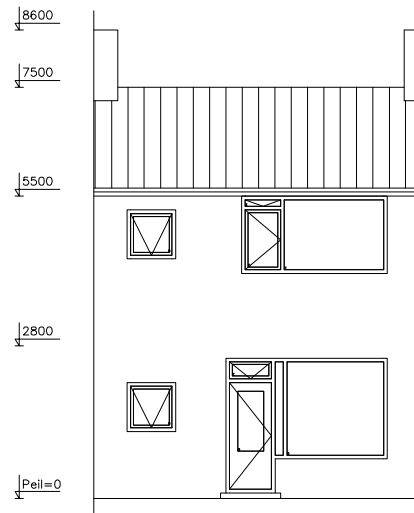

Bestandslocatie:	21028.10081.A0.TR
Schaal:	1:100
Aan deze tekening kunnen geen rechten ontleend worden.	

Stadlander
Rooseveltlaan 150
4624 DE Bergen op Zoom
tel. 0164 28 33 00
fax 0164 25 90 04
E-mail: info@stadlander.nl

Achtergevel