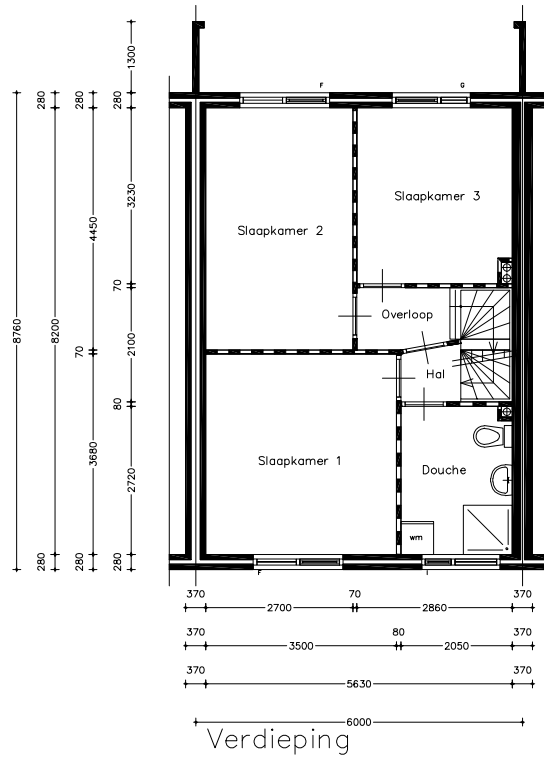

Bestandslocatie:	21910.10311.A0.TL
Schaal:	1:100
Aan deze tekening kunnen geen rechten ontleend worden.	

Stadlander
Rooseveltlaan 150
4624 DE Bergen op Zoom
tel. 0164 28 33 00
fax 0164 25 90 04
E-mail: info@stadlander.nl

Verdieping