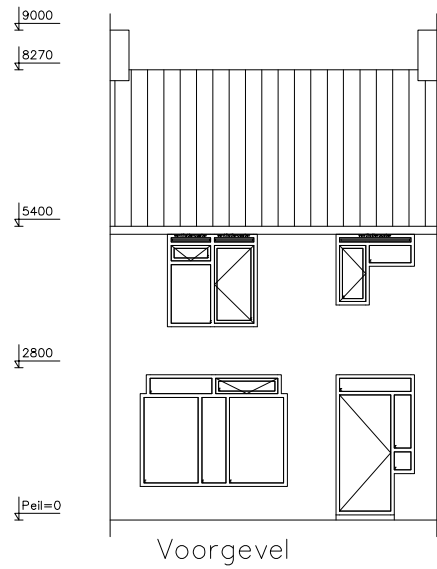

Bestandslocatie:	21910.10311.A0.TL
Schaal:	1:100
Aan deze tekening kunnen geen rechten ontleend worden.	

Stadlander
Rooseveltlaan 150
4624 DE Bergen op Zoom
tel. 0164 28 33 00
fax 0164 25 90 04
E-mail: info@stadlander.nl