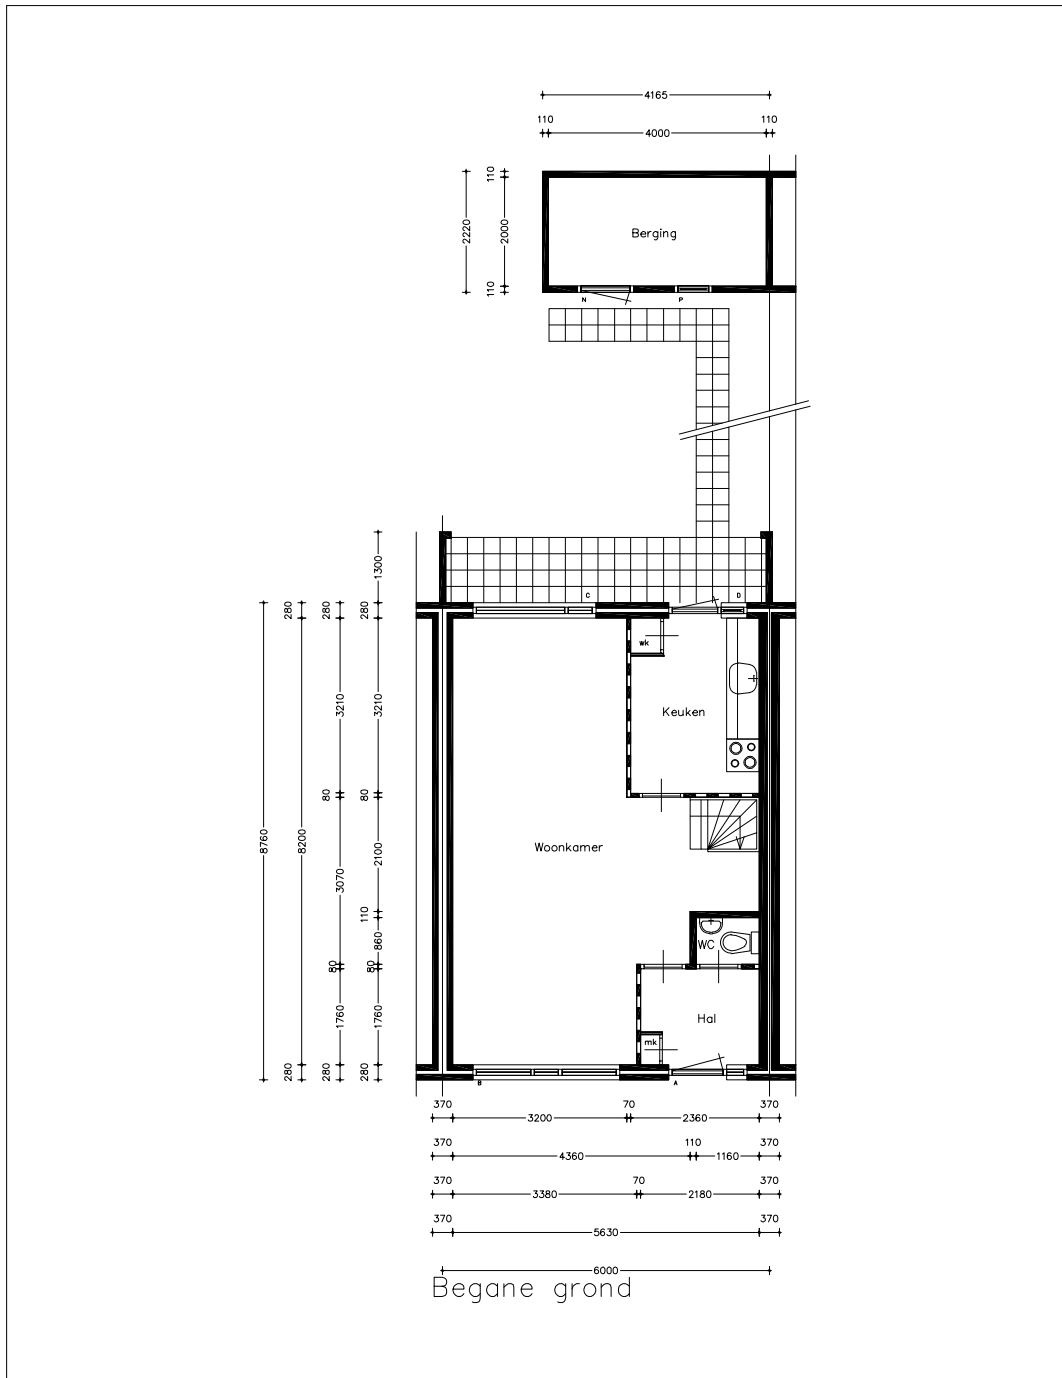

Bestandslocatie:	21910.10311.A0.TL
Schaal:	1:100
Aan deze tekening kunnen geen rechten ontleend worden.	

Stadlander
Rooseveltlaan 150
4624 DE Bergen op Zoom
tel. 0164 28 33 00
fax 0164 25 90 04
E-mail: info@stadlander.nl