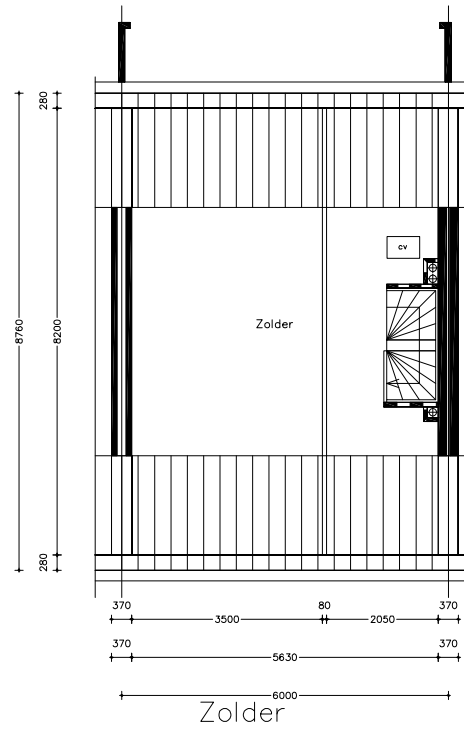

Bestandslocatie:	21910.10311.A0.TL
Schaal:	1:100
Aan deze tekening kunnen geen rechten ontleend worden.	

Stadlander
Rooseveltlaan 150
4624 DE Bergen op Zoom
tel. 0164 28 33 00
fax 0164 25 90 04
E-mail: info@stadlander.nl

Verdieping

Bestandslocatie:	21910.10311.A0.TL
Schaal:	1:100
Aan deze tekening kunnen geen rechten ontleend worden.	

Stadlander
 Rooseveltlaan 150
 4624 DE Bergen op Zoom
 tel. 0164 28 33 00
 fax 0164 25 90 04
 E-mail: info@stadlander.nl