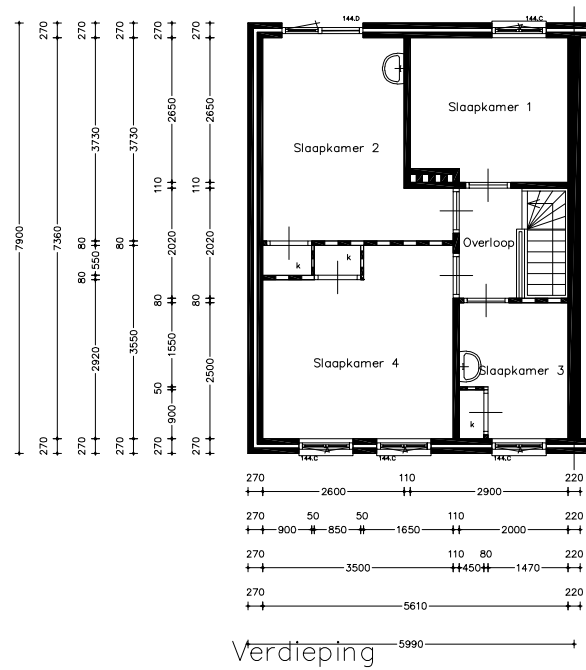

Bestandslocatie:	31910.20121.A0.EL
Schaal:	1:100
Aan deze tekening kunnen geen rechten ontleend worden.	

Stadlander
Rooseveltlaan 150
4624 DE Bergen op Zoom
tel. 0164 28 33 00
fax 0164 25 90 04
E-mail: info@stadlander.nl