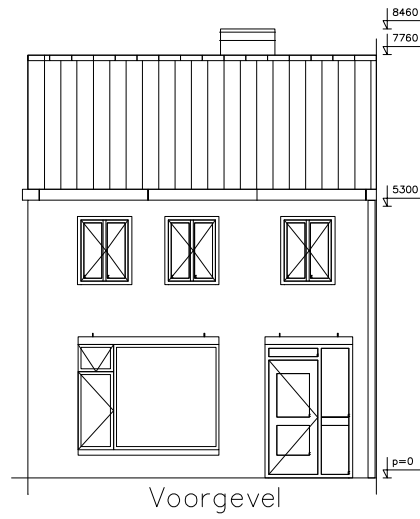

Bestandslocatie:	31910.20121.A0.EL
Schaal:	1:100
Aan deze tekening kunnen geen rechten ontleend worden.	

Stadlander
Rooseveltlaan 150
4624 DE Bergen op Zoom
tel. 0164 28 33 00
fax 0164 25 90 04
E-mail: info@stadlander.nl