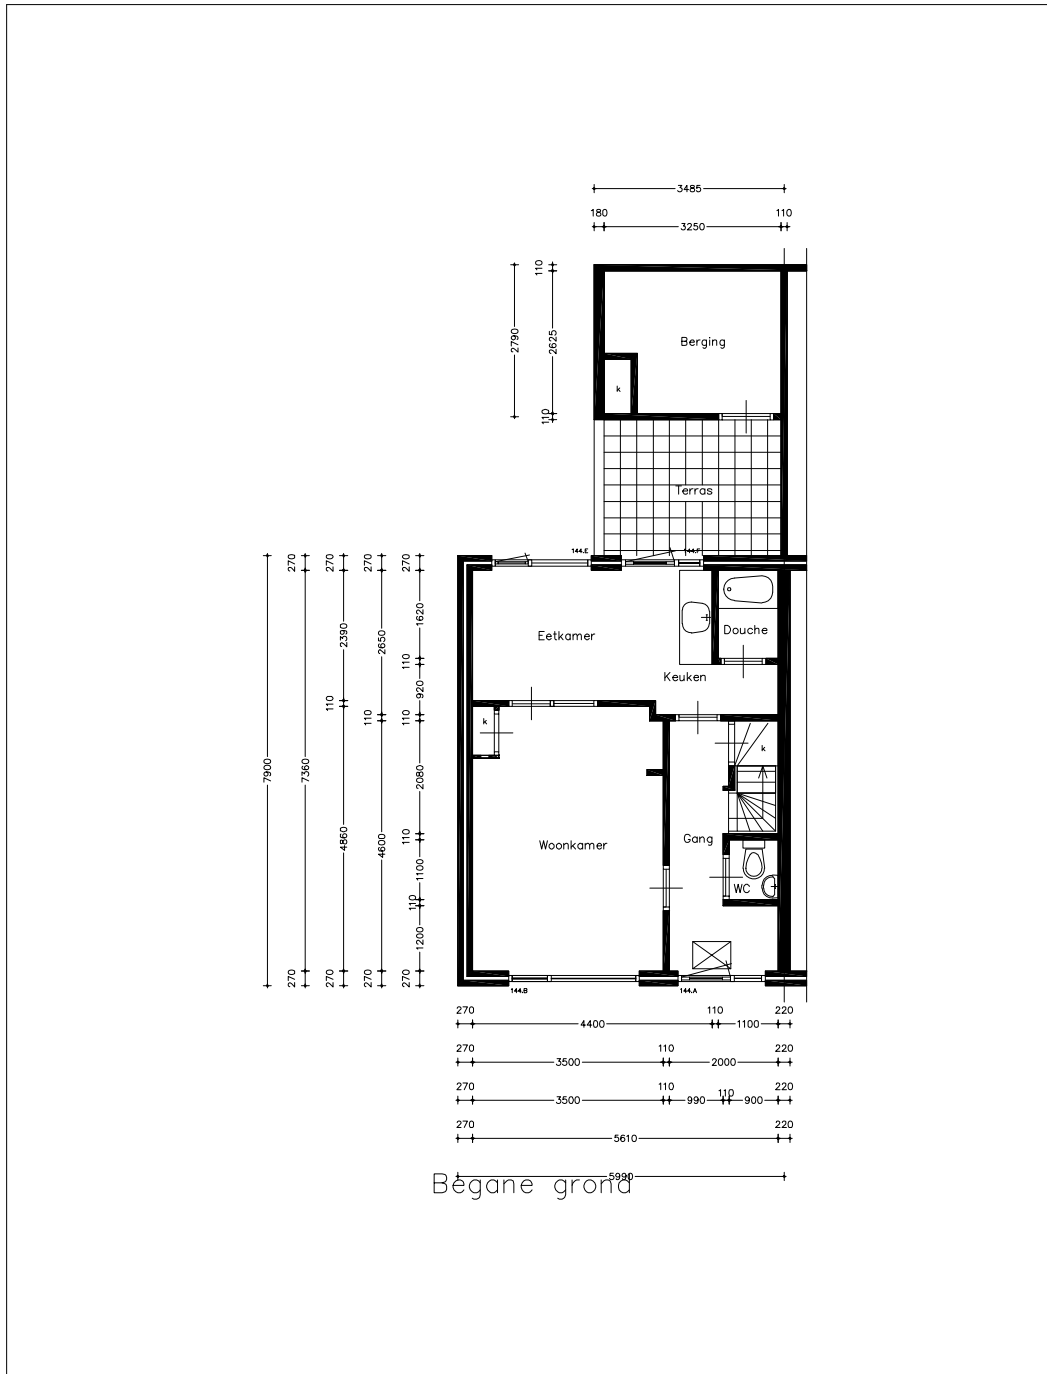

Bestandslocatie:	31910.20121.A0.EL
Schaal:	1:100
Aan deze tekening kunnen geen rechten ontleend worden.	

Stadlander