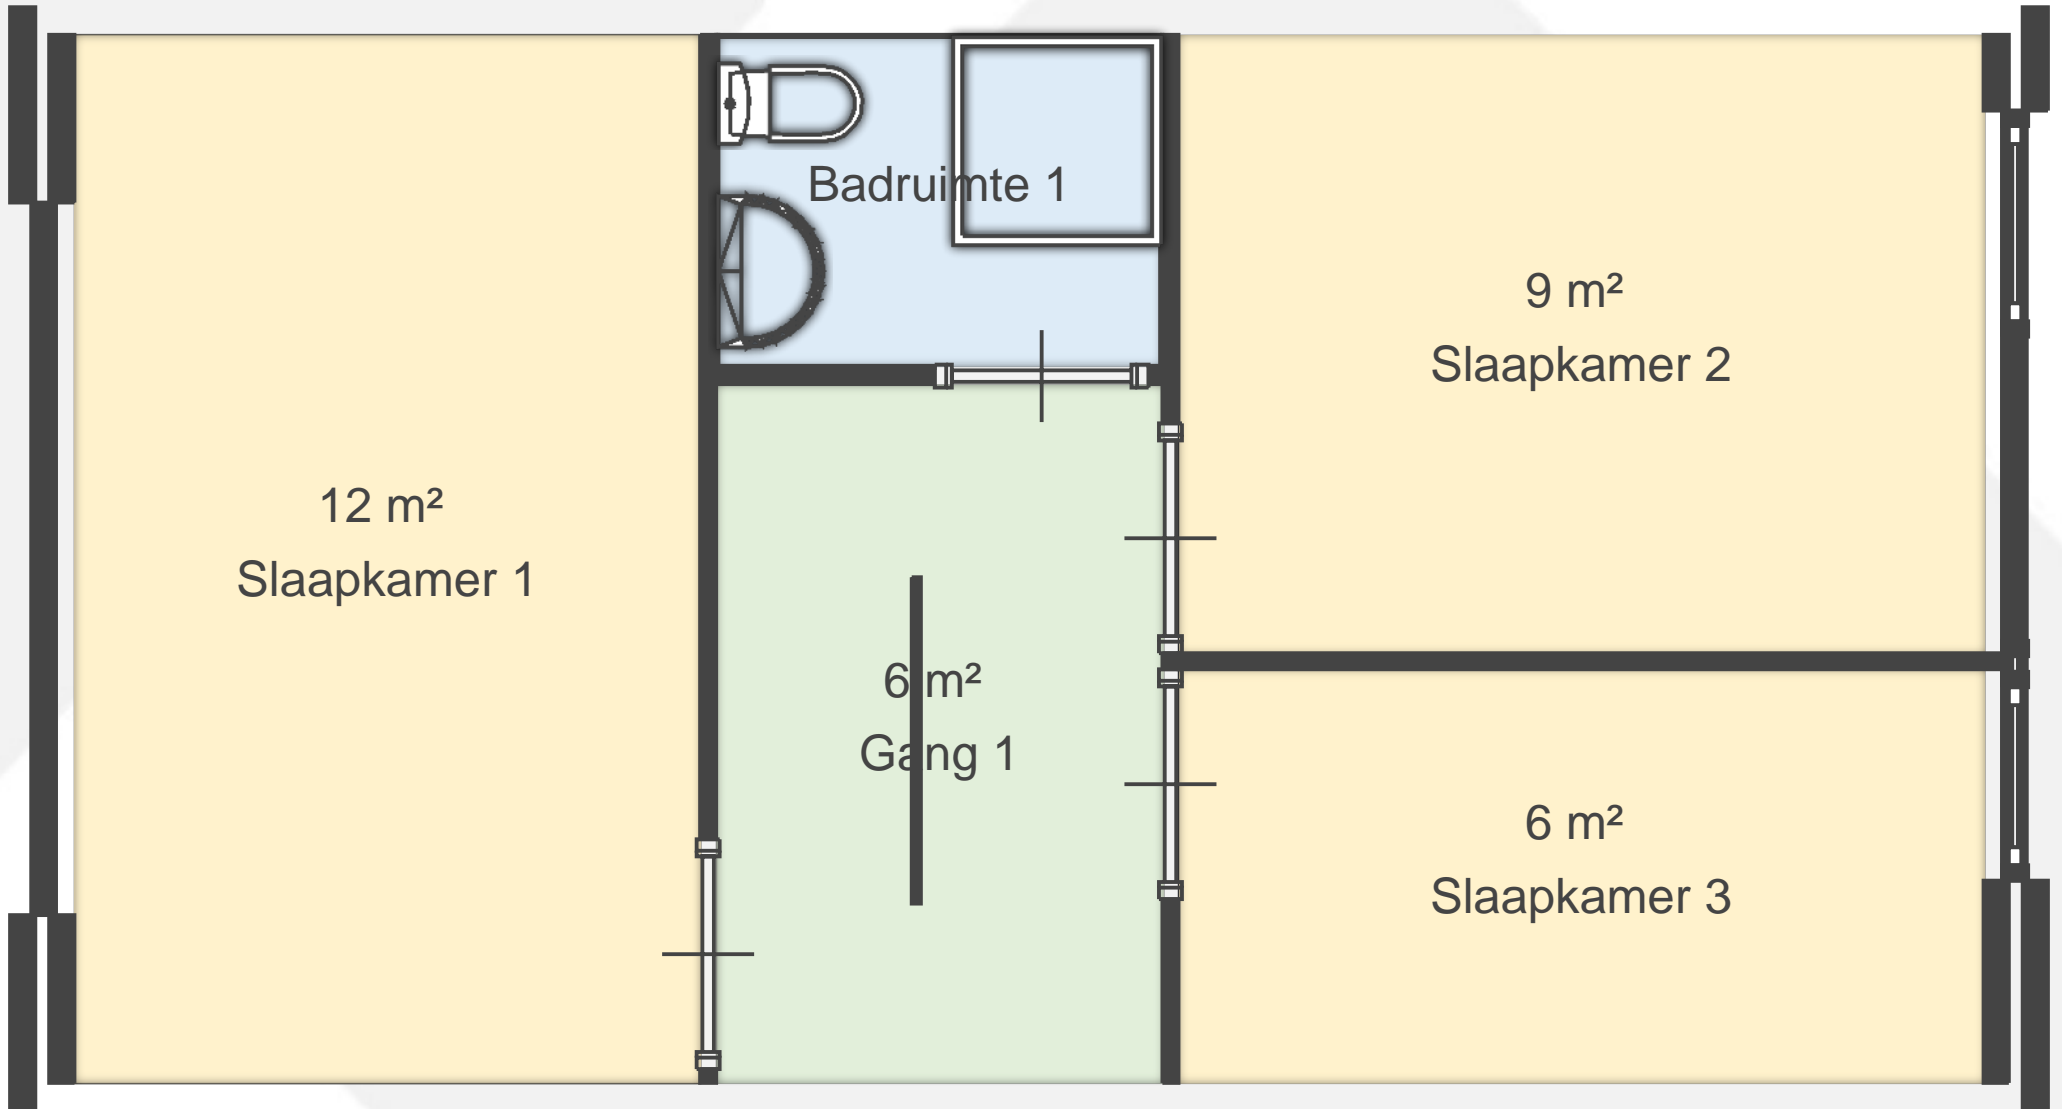

Jolstraat 21, 4691 JS Tholen

00 begane grond

01 eerste verdieping

02 tweede verdieping