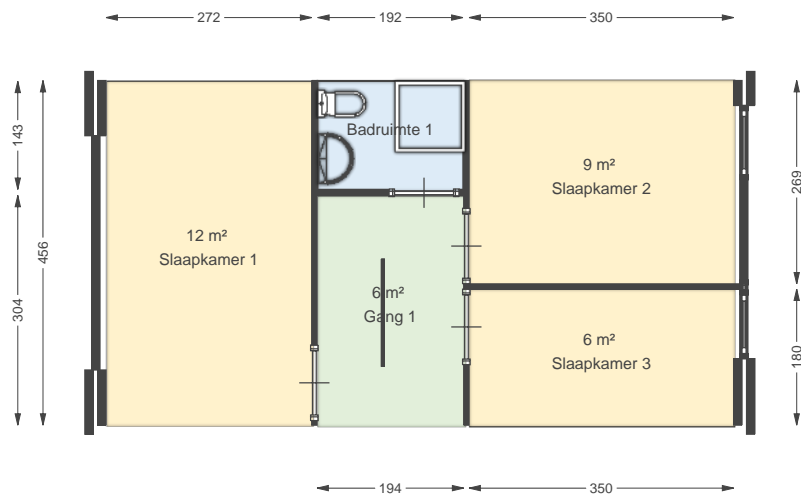

## 02 tweede verdieping

Jolstraat 21, 4691 JS Tholen

Datum	11-03-2026
Schaal	1:100
Clustercode	24201502
OGE Nummer	24201502002