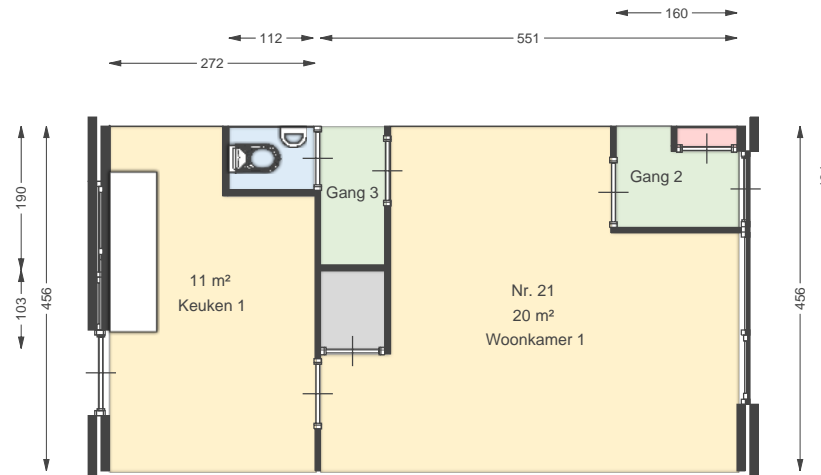

00 begane grond

Jolstraat 21, 4691 JS Tholen

Datum	11-03-2026
Schaal	1:100
Clustercode	24201502
OGE Nummer	24201502002